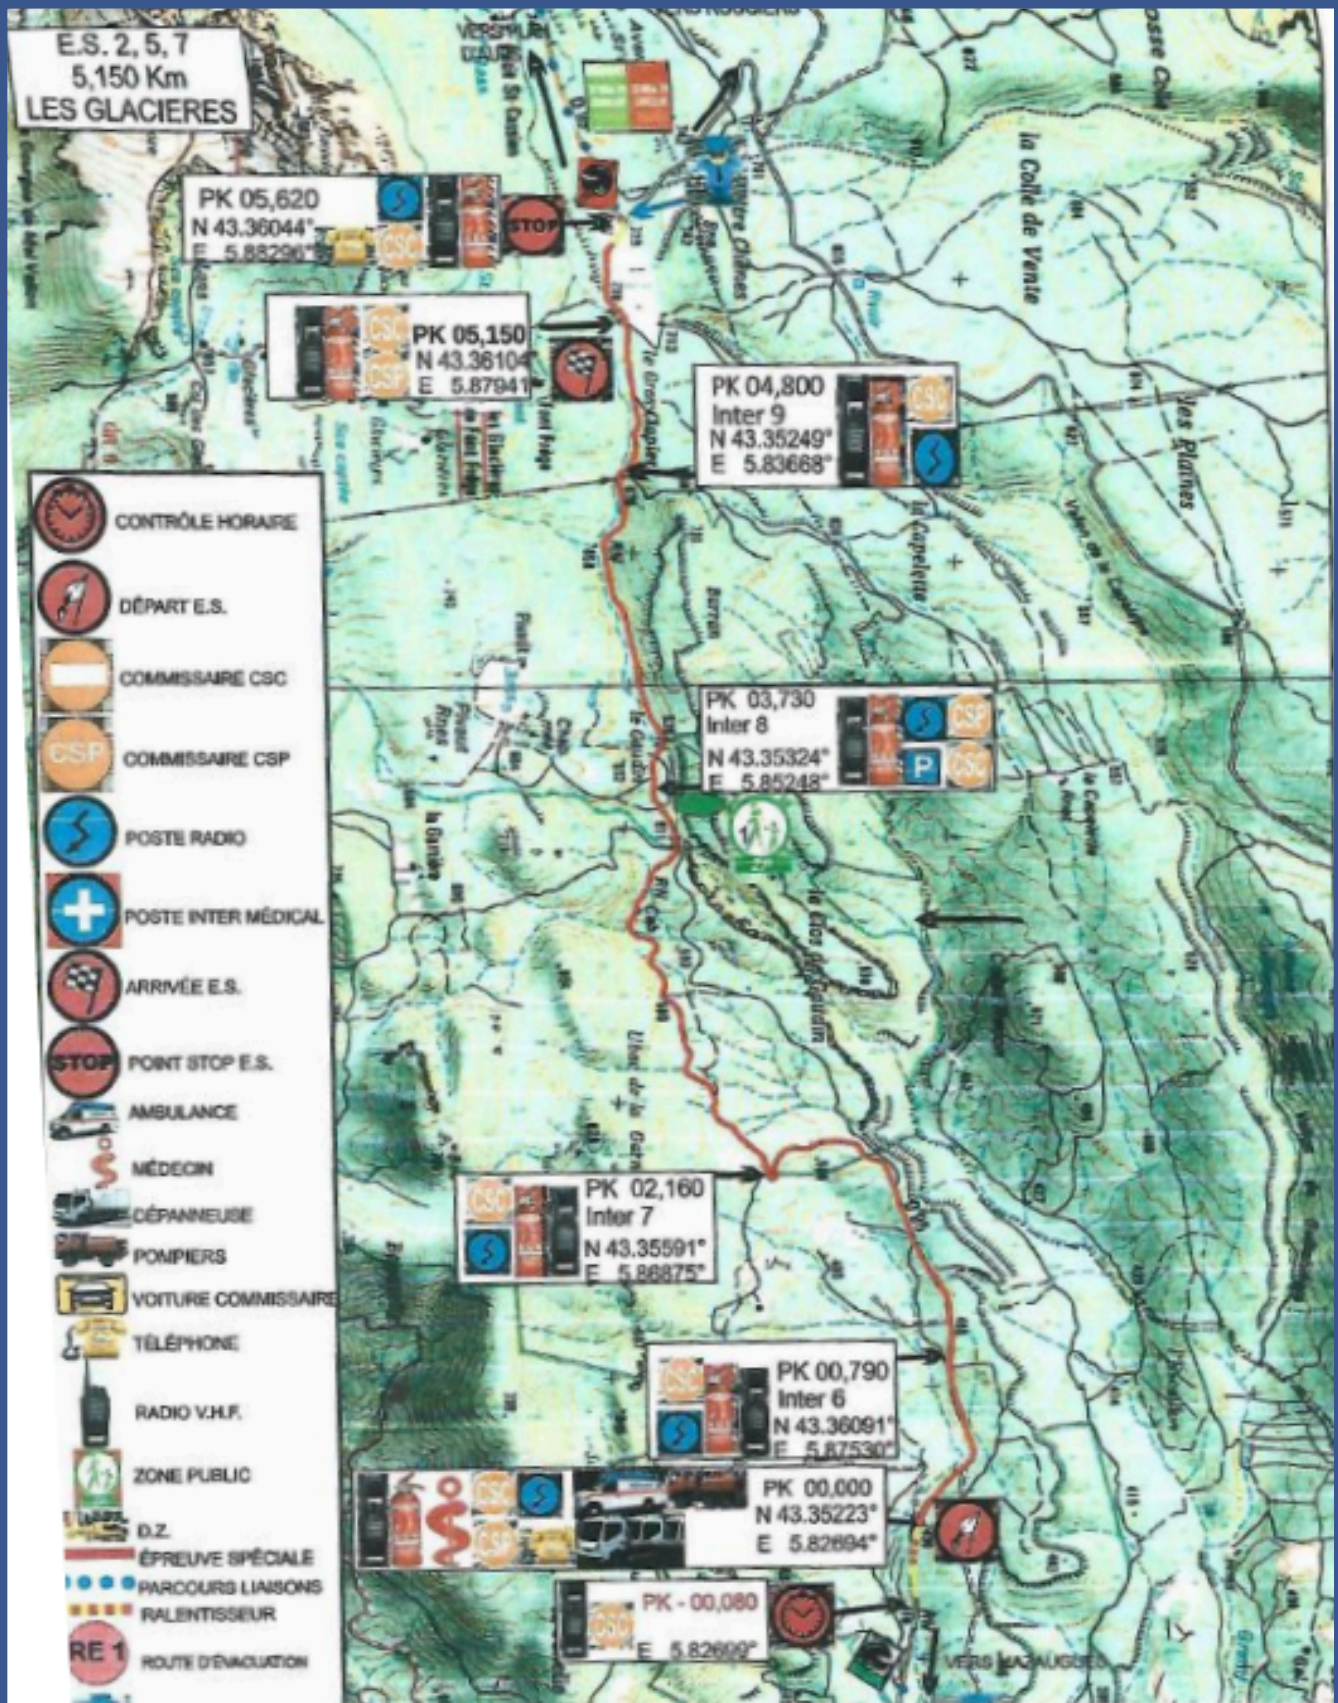

2^E RALLYE RÉGIONAL DE L'HUVEAUNE

PAR **ART/ASA**
 ALLACH RACING TEAM **Marseille**
 PRODUIT METEOR

2^E RALLYE RÉGIONAL DE L'HUVEAUNE

PAR **ART/ASA**
ALLAUCH RACING TEAM **Marseille**
PRODUIT MÉTÉOPOL

2^E RALLYE RÉGIONAL DE L'HUVEAUNE

PAR **ART/ASA**
ALLAUCH RACING TEAM **Marseille**
PRODUIT MÉTÉOPOL

2^E RALLYE RÉGIONAL DE L'HUVEAUNE

PAR **ART/ASA**
ALLAUCH RACING TEAM **Marseille**
PROVENCE MÉTROPOLE

COUPE DE FRANCE DES RALLYES COEFF.2