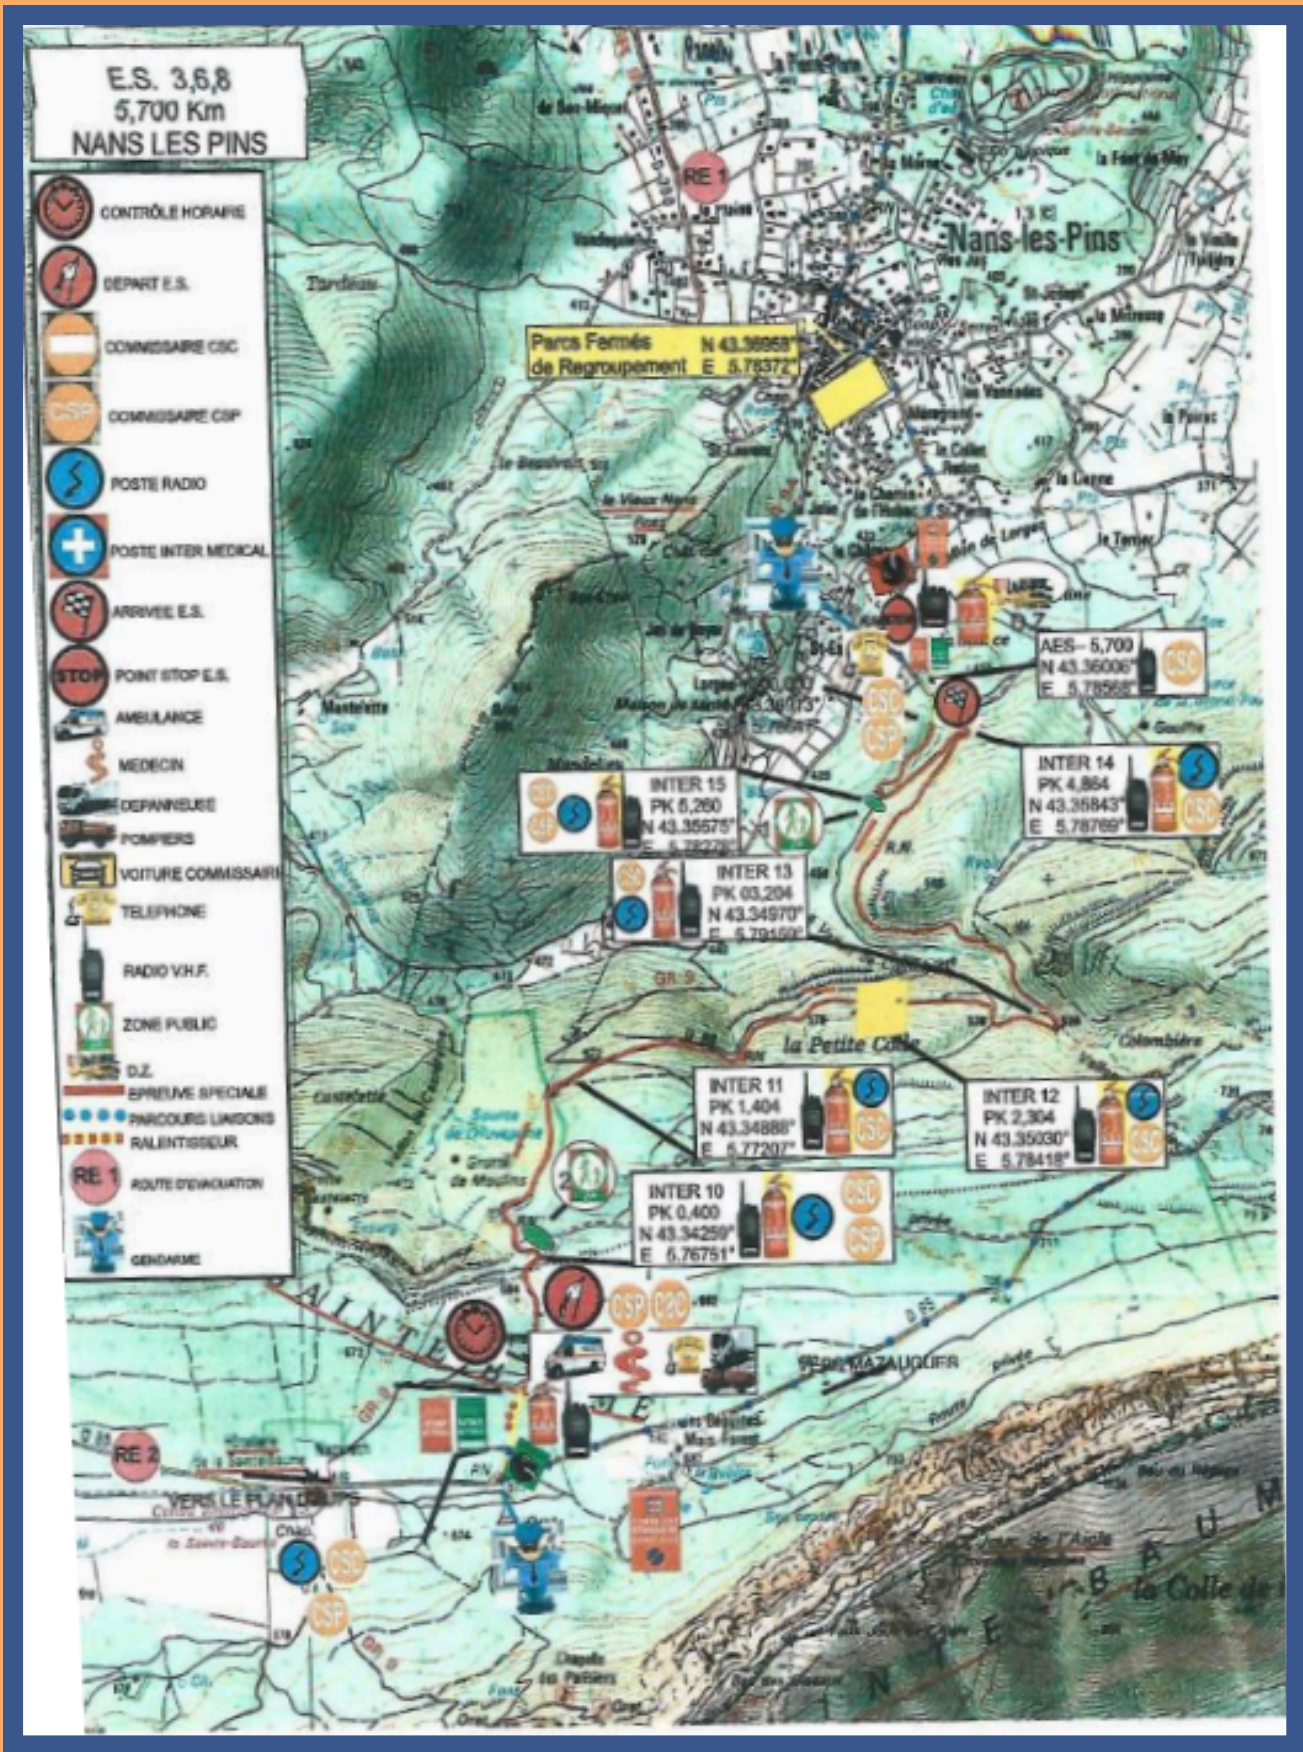

2^E RALLYE RÉGIONAL DE L'HUVEAUNE

PAR **ART/ASA**
 ALLACH RACING TEAM **Marseille**
 PRODUIT METEOR

2^E RALLYE RÉGIONAL DE L'HUVEAUNE

PAR **ART/ASA**
ALLAUCH RACING TEAM **Marseille**
PRODUIT MÉTÉOPOL

2^E RALLYE RÉGIONAL DE L'HUVEAUNE

PAR **ART/ASA**
ALLAUCH RACING TEAM **Marseille**
PRODUIT MÉTÉOPOL

2^E RALLYE RÉGIONAL DE L'HUVEAUNE

PAR **ART/ASA**
ALLAUCH RACING TEAM **Marseille**
PROVENCE MÉTROPOLE

COUPE DE FRANCE DES RALLYES COEFF.2