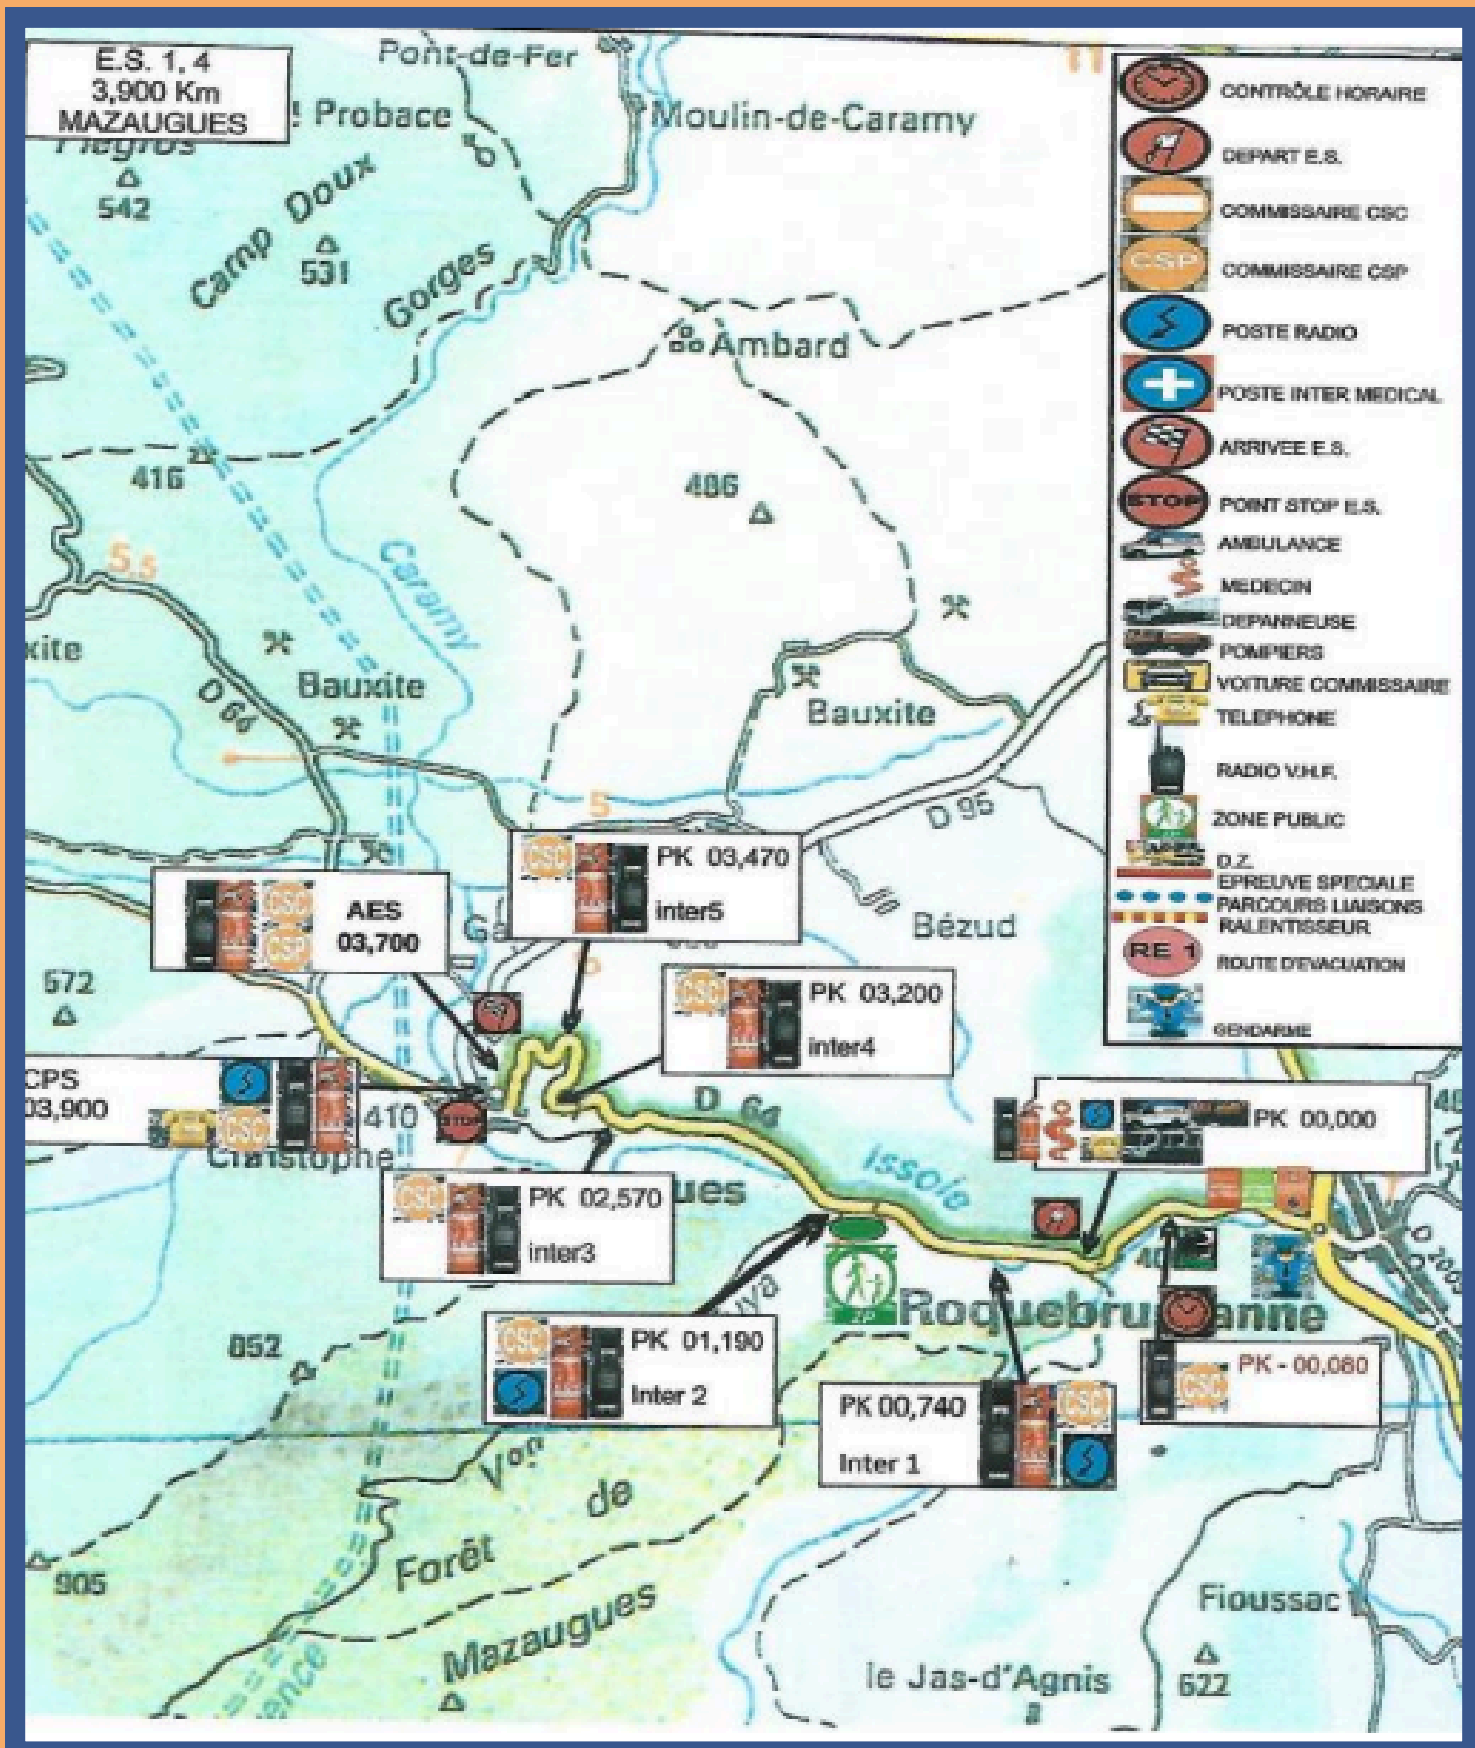

2^E RALLYE RÉGIONAL DE L'HUVEAUNE

PAR **ART/ASA**
 ALLACH RACING TEAM **Marseille**
 PRODUIT METEOR

2^E RALLYE RÉGIONAL DE L'HUVEAUNE

PAR **ART/ASA**
ALLAUCH RACING TEAM **Marseille**
PRODUIT MÉTÉOPOL

2^E RALLYE RÉGIONAL DE L'HUVEAUNE

PAR **ART/ASA**
ALLAUCH RACING TEAM **Marseille**
PRODUIT MÉTÉOPOL

2^E RALLYE RÉGIONAL DE L'HUVEAUNE

PAR **ART/ASA**
ALLAUCH RACING TEAM **Marseille**
PROVENCE MÉTROPOLE

COUPE DE FRANCE DES RALLYES COEFF.2