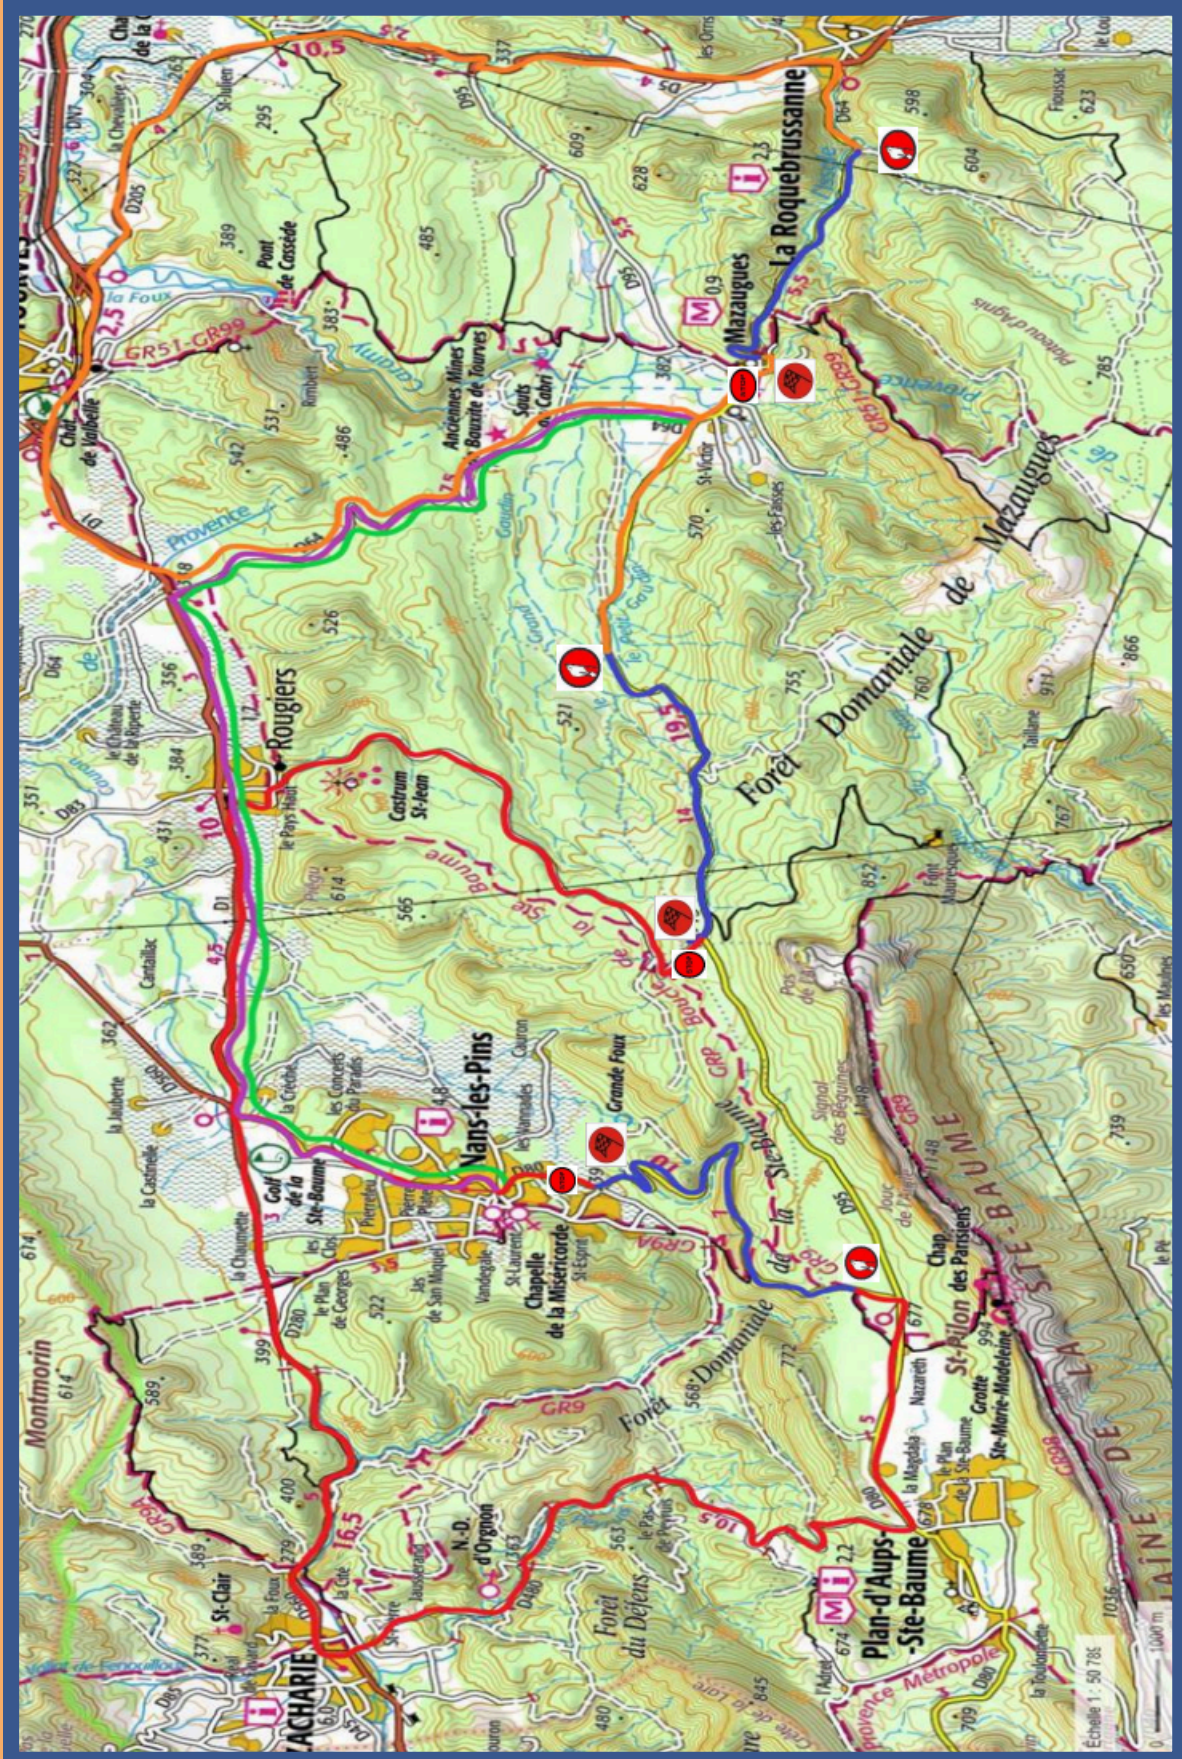

2^E RALLYE RÉGIONAL DE L'HUVEAUNE

PAR **ART/ASA**
 ALLACH RACING TEAM **Marseille**
 PRODUIT METEOR

2^E RALLYE RÉGIONAL DE L'HUVEAUNE

PAR **ART/ASA**
ALLAUCH RACING TEAM **Marseille**
PRODUIT MÉTÉOPOL

2^E RALLYE RÉGIONAL DE L'HUVEAUNE

PAR **ART/ASA**
ALLAUCH RACING TEAM **Marseille**
PRODUIT MÉTÉOPOL

2^E RALLYE RÉGIONAL DE L'HUVEAUNE

PAR **ART/ASA**
ALLAUCH RACING TEAM **Marseille**
PROVENCE MÉTROPOLE

COUPE DE FRANCE DES RALLYES COEFF.2